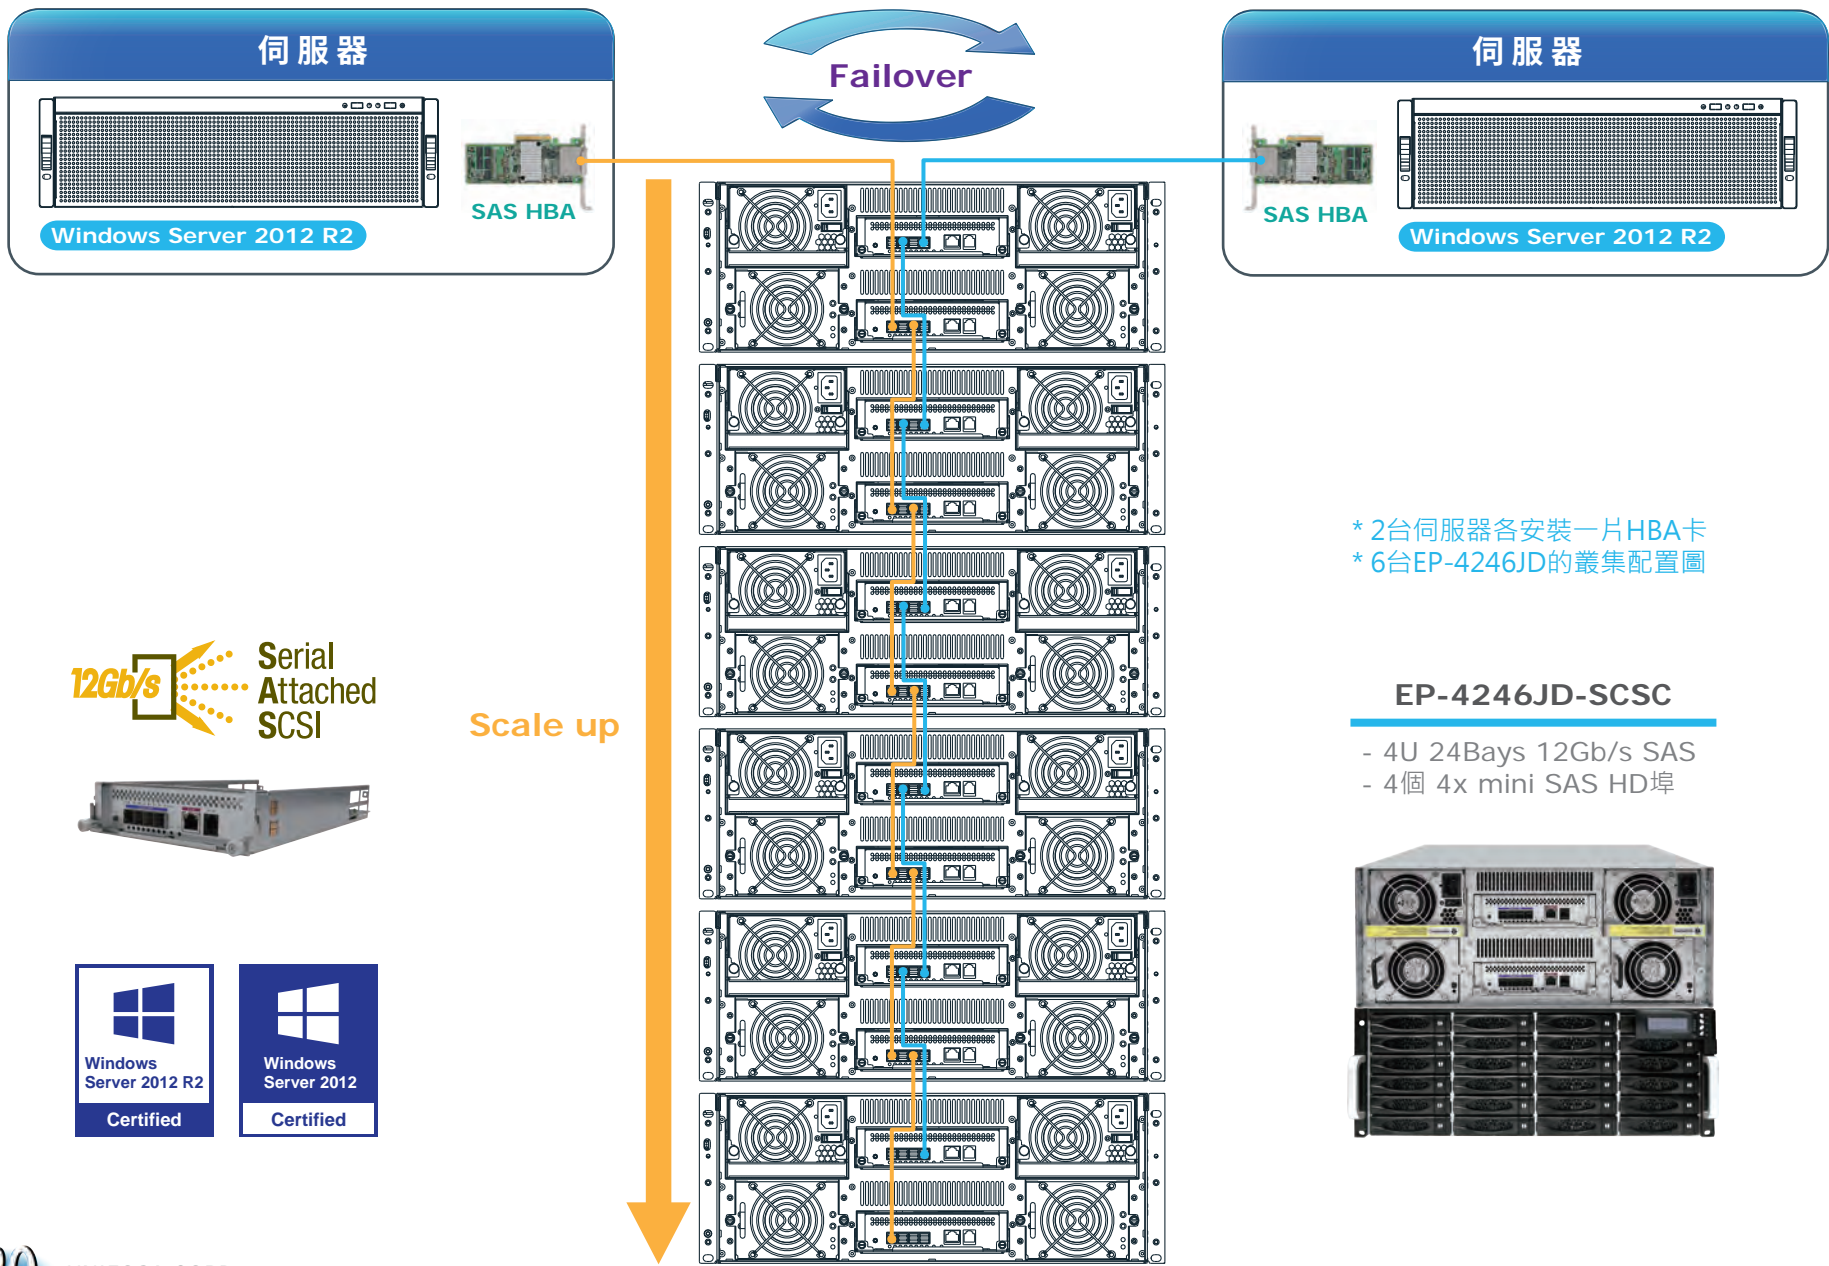

# HA / Cluster Solution

- \* 2台伺服器各安裝一片HBA卡
- \* 6台EP-4246JD的叢集配置圖

## EP-4246JD-SCSC

- 4U 24Bays 12Gb/s SAS
- 4個 4x mini SAS HD埠

12Gb/s Serial Attached SCSI

Scale up

UNIFOSA CORP.  
 Tel: 886-2-2914-8001 (Rep.) Fax: 886-2-2914-7975  
 http://www.proware.com.tw E-mail: info@proware.com.tw